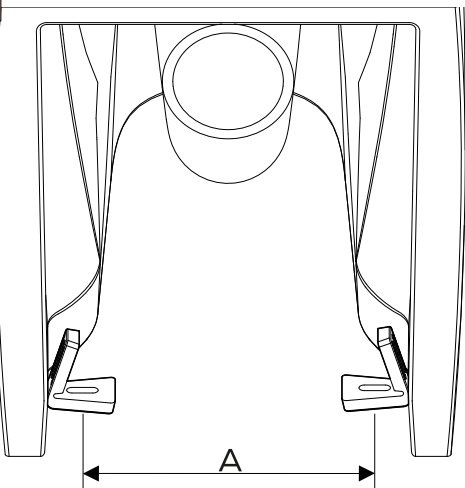

DUNE

AXENT  
SWITZERLAND

1  SW 15

2 

3 

4  ø12 mm  

5 

6 

224032507200 / 04.12

DUNE

AXENT  
SWITZERLAND

1  SW 15

2 

3 

4  ø12 mm  

5 