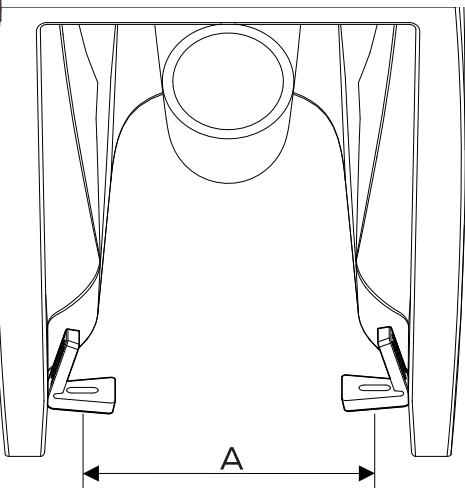

224032507200 / 04.12

DUNE

AXENT  
SWITZERLAND

1  SW 15

2 

3 

4  ø12 mm  

5 