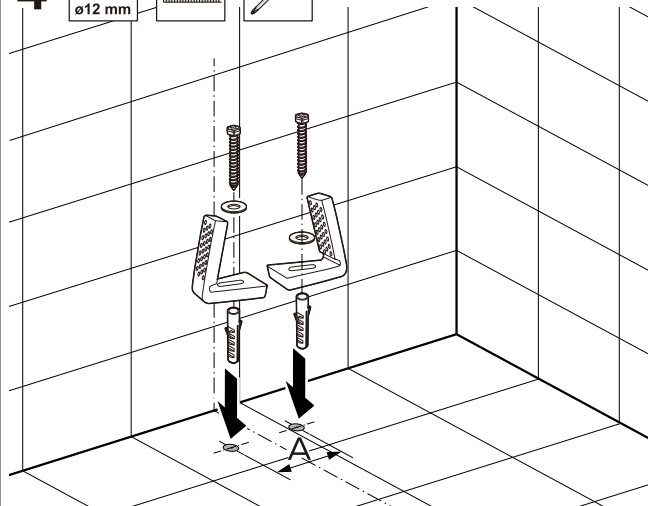

DUNE

AXENT  
SWITZERLAND

1  SW 15

2 

3 

4  ø12 mm  

5 

6 