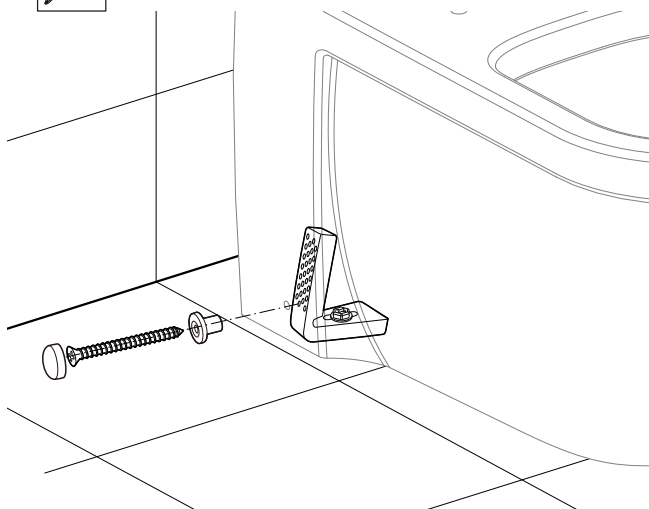

DUNE

AXENT
SWITZERLAND

1 SW 15

2

3

4 ø12 mm

5

6

224032507200 / 04.12