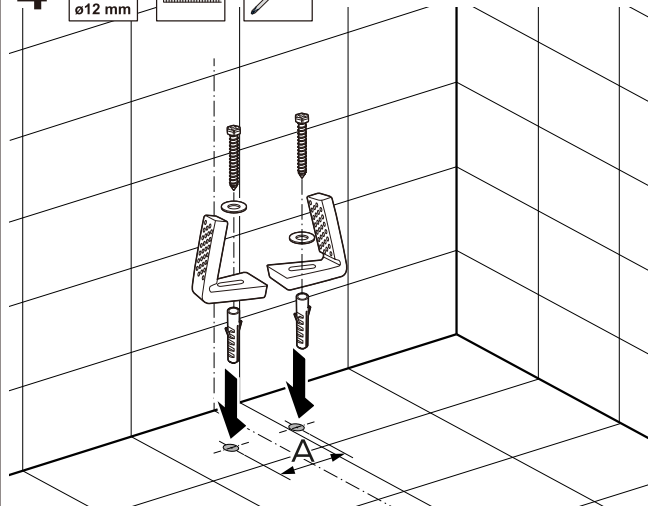

224032507200 / 04.12

DUNE

AXENT  
SWITZERLAND

1  SW 15

2 

3 

4  ø12 mm  

5 