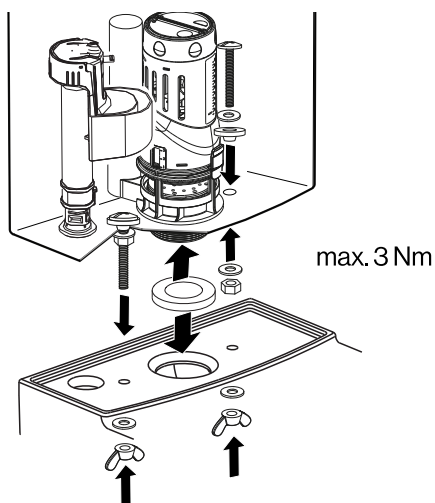

DUNE

AXENT  
SWITZERLAND

1  SW 15

2 

3 

4  ø12 mm  

5 

6 

224032507200 / 04.12

DUNE

AXENT  
SWITZERLAND

1  SW 15

2 

3 

4  ø12 mm  

5 