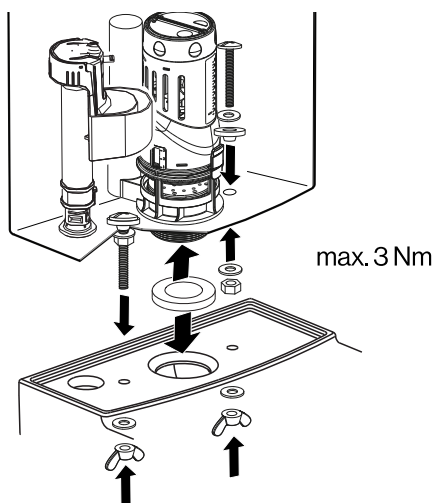

DUNE

AXENT  
SWITZERLAND

1  SW 15

2 

3 

4  ø12 mm  

5 

6 

224032507200 / 04.12

DUNE

AXENT  
SWITZERLAND

1  SW 15

2 

3 

4  ø12 mm  

5 